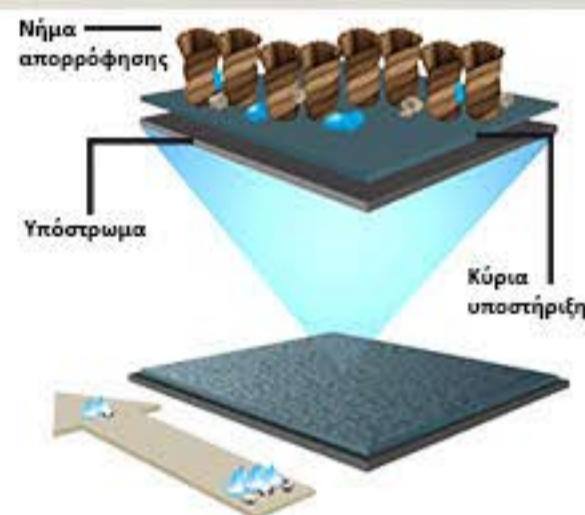

ΠΡΟΤΕΙΝΟΜΕΝΕΣ ΔΙΑΣΤΑΣΕΙΣ

ΤΙΜΗ ΤΕΜΑΧΙΟΥ

60cm X 90cm	46,00 €
80cm X 90cm	63,00 €
90cm X 120cm	84,00 €
90cm X 150cm	117,00 €
90cm X 200cm	171,00 €
90cm X 300cm	225,00 €
120cm X 120cm	129,00 €
120cm X 150cm	162,00 €
120cm X 180cm	188,00 €
120cm X 200cm	209,00 €
120cm X 240cm	255,00 €
120cm X 250cm	259,00 €
120cm X 300cm	315,00 €
150cm X 200cm	270,00 €

* Σε οποιαδήποτε διάσταση πλέον ΦΠΑ