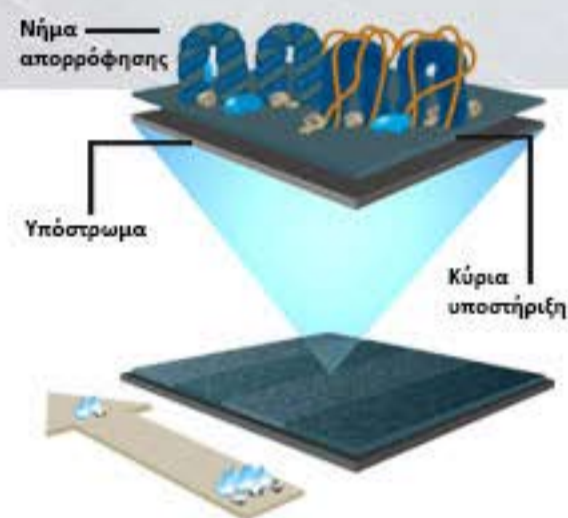

ΠΡΟΤΕΙΝΟΜΕΝΕΣ
ΔΙΑΣΤΑΣΕΙΣ

ΤΙΜΗ
ΤΕΜΑΧΙΟΥ

60cm X 90cm	60,00 €
80cm X 90cm	72,00 €
90cm X 120cm	106,00 €
90cm X 150cm	136,00 €
90cm X 200cm	182,00 €
90cm X 300cm	273,00 €
120cm X 120cm	147,00 €
120cm X 150cm	182,00 €
120cm X 180cm	216,00 €
120cm X 200cm	241,00 €
120cm X 240cm	292,00 €
120cm X 250cm	307,00 €
120cm X 300cm	358,00 €
150cm X 200cm	310,00 €

* Σε οποιαδήποτε διάσταση πλέον ΦΠΑ