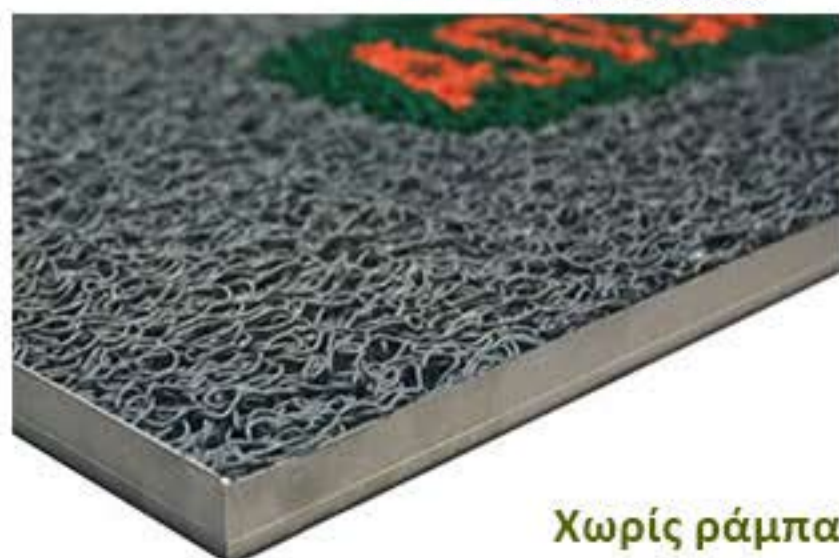

Χωρίς ράμπα