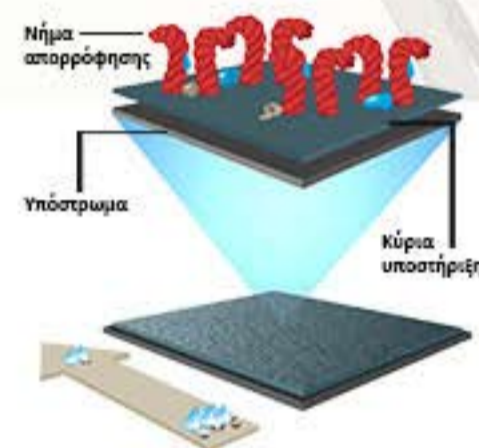

ΠΡΟΤΕΙΝΟΜΕΝΕΣ ΔΙΑΣΤΑΣΕΙΣ

ΤΙΜΗ ΤΕΜΑΧΙΟΥ

ΠΡΟΤΕΙΝΟΜΕΝΕΣ ΔΙΑΣΤΑΣΕΙΣ	ΤΙΜΗ ΤΕΜΑΧΙΟΥ
60cm X 90cm	40,00 €
80cm X 90cm	55,00 €
90cm X 120cm	76,00 €
90cm X 150cm	106,00 €
90cm X 200cm	139,00 €
90cm X 300cm	211,00 €
120cm X 120cm	111,00 €
120cm X 150cm	143,00 €
120cm X 180cm	166,00 €
120cm X 200cm	189,00 €
120cm X 250cm	231,00 €
120cm X 300cm	285,00 €
150cm X 200cm	247,00 €
150cm X 250cm	309,00 €
150cm X 300cm	360,00 €