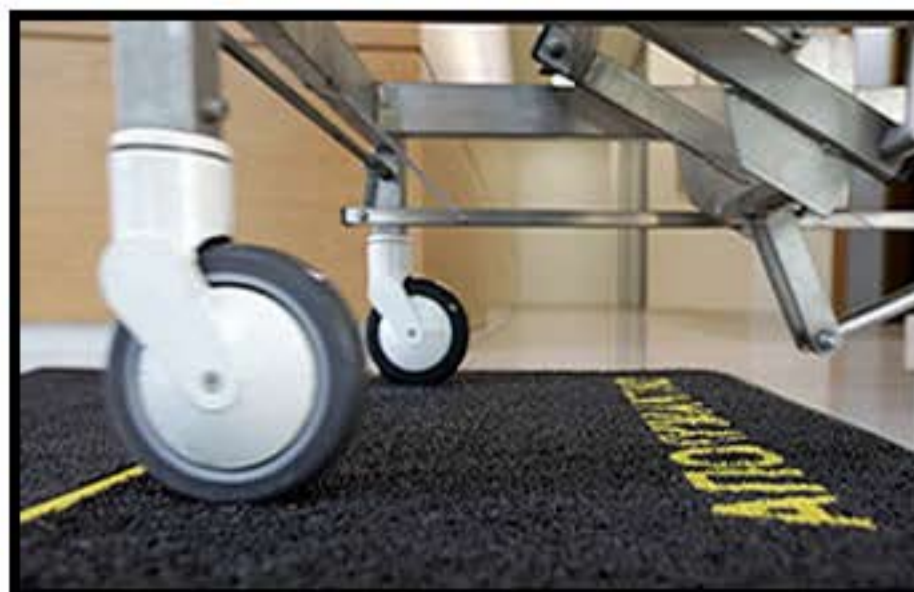

ΕΙΔΙΚΩΝ ΧΡΗΣΕΩΝ

DES-MAT

Ζώνη απολύμανσης δύο σταδίων για όλους τους επαγγελματικούς χώρους. Αποτελείται από μία βάση εύκαμπτου φύλλου βαρέως τύπου, με προφίλ PVC.

Πεδία εφαρμογής :

Βιομηχανικές εγκαταστάσεις, χώροι γραφείων, φαρμακεία, βιομηχανίες τροφίμων, εμπορικά καταστήματα κ.τ.λ.

Διατίθεται σε 2 διαστάσεις : 60x90 & 90x120 σε γκρι και καφέ χρώμα.

ΔΙΑΣΤΑΣΕΙΣ	ΤΙΜΗ ΤΕΜΑΧΙΟΥ
60cm X 90cm	85,00 €
90cm X 120cm	154,00 €

* πλέον ΦΠΑ