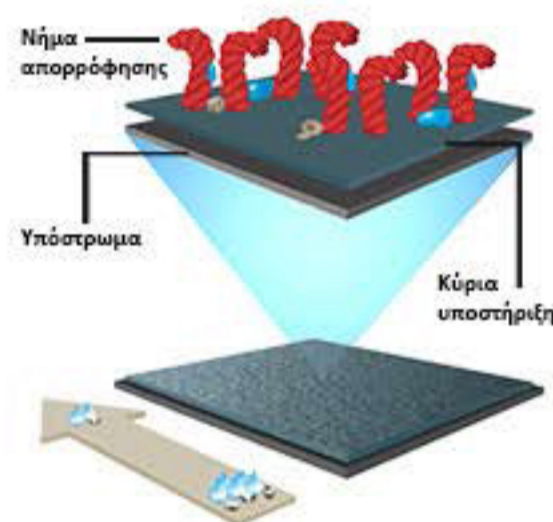

ΠΡΟΤΕΙΝΟΜΕΝΕΣ ΔΙΑΣΤΑΣΕΙΣ

ΤΙΜΗ ΤΕΜΑΧΙΟΥ

60cm X 90cm	70,00 €
80cm X 90cm	98,00 €
90cm X 120cm	136,00 €
90cm X 150cm	177,00 €
90cm X 200cm	236,00 €
90cm X 300cm	327,00 €
120cm X 120cm	181,00 €
120cm X 150cm	233,00 €
120cm X 200cm	307,00 €
120cm X 300cm	435,00 €

* Σε οποιαδήποτε διάσταση πλέον ΦΠΑ